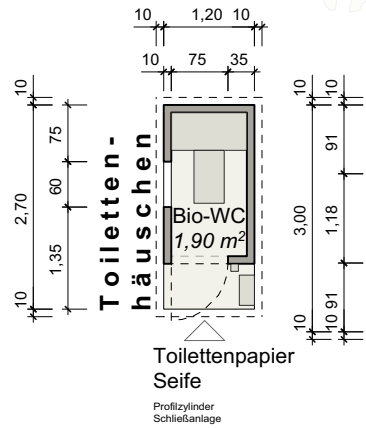

Anlage 4

**Schutzhütte
beheizt**

**Natur-
kindergarten
Gruppe 20 Kinder**

Optische Begrenzung Naturkindergarten zum Weg mit lockerer Bepflanzung z.B. Weiden

Fahrrad-
Stellplätze

Kfz
Parkplätze
Eltern KiGa/
Gartenanlage

BAUANTRAG DECKBLATT	Projekt:	Errichtung Naturkindergarten Dettingen unter Teck	
	Bauherr:	Gemeinde Dettingen u. Teck Schulstraße 4, 73265 Dettingen u. Teck	
Plan-Nr. 03	Plan:	Grundriss	
Projekt-Nr. 19-206	Maßstab 1:100	Planverfasser	Bauherr
Plan-Nr. 03	Datum 08.06.2020		